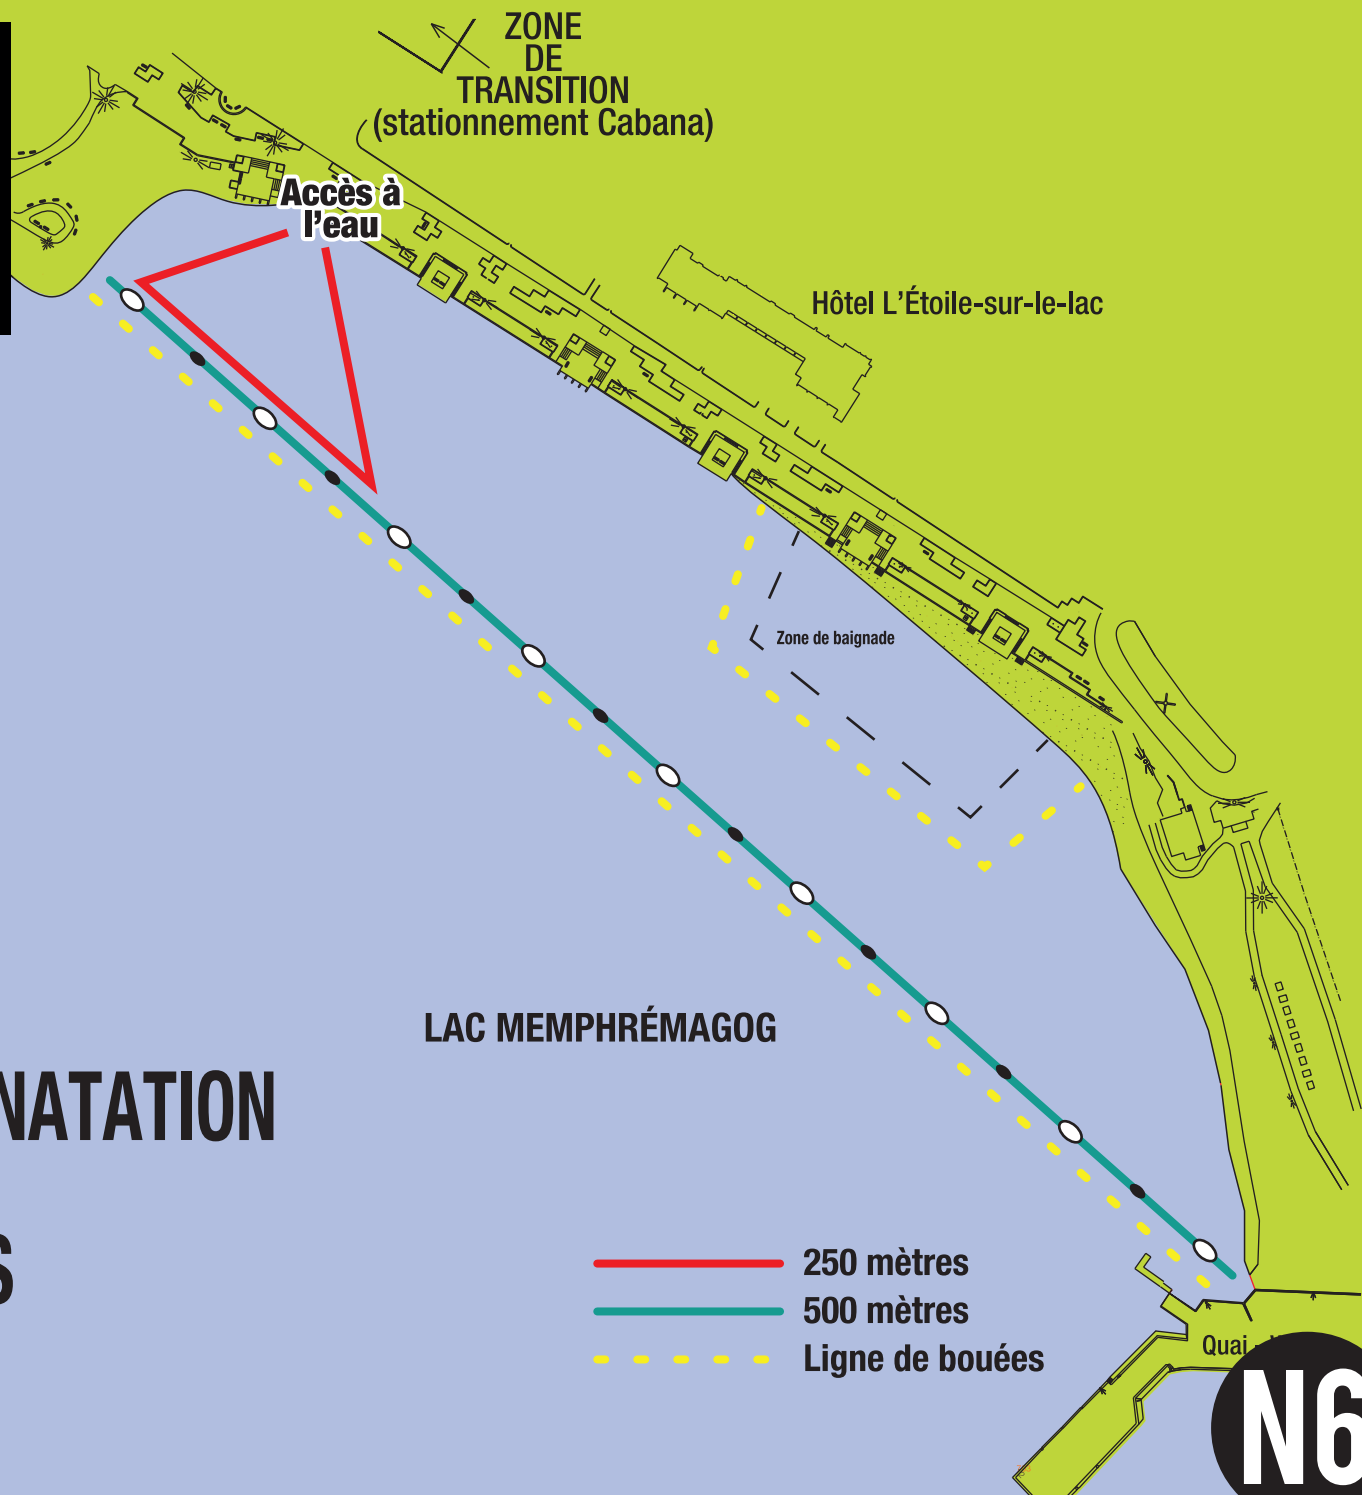

TRIMEMPHRÉ

POLAR

DE MAGOG

PARCOURS DE NATATION

Aire d'entraînement

SWIM COURSES

Training area

- 250 mètres
- 500 mètres
- - - Ligne de bouées