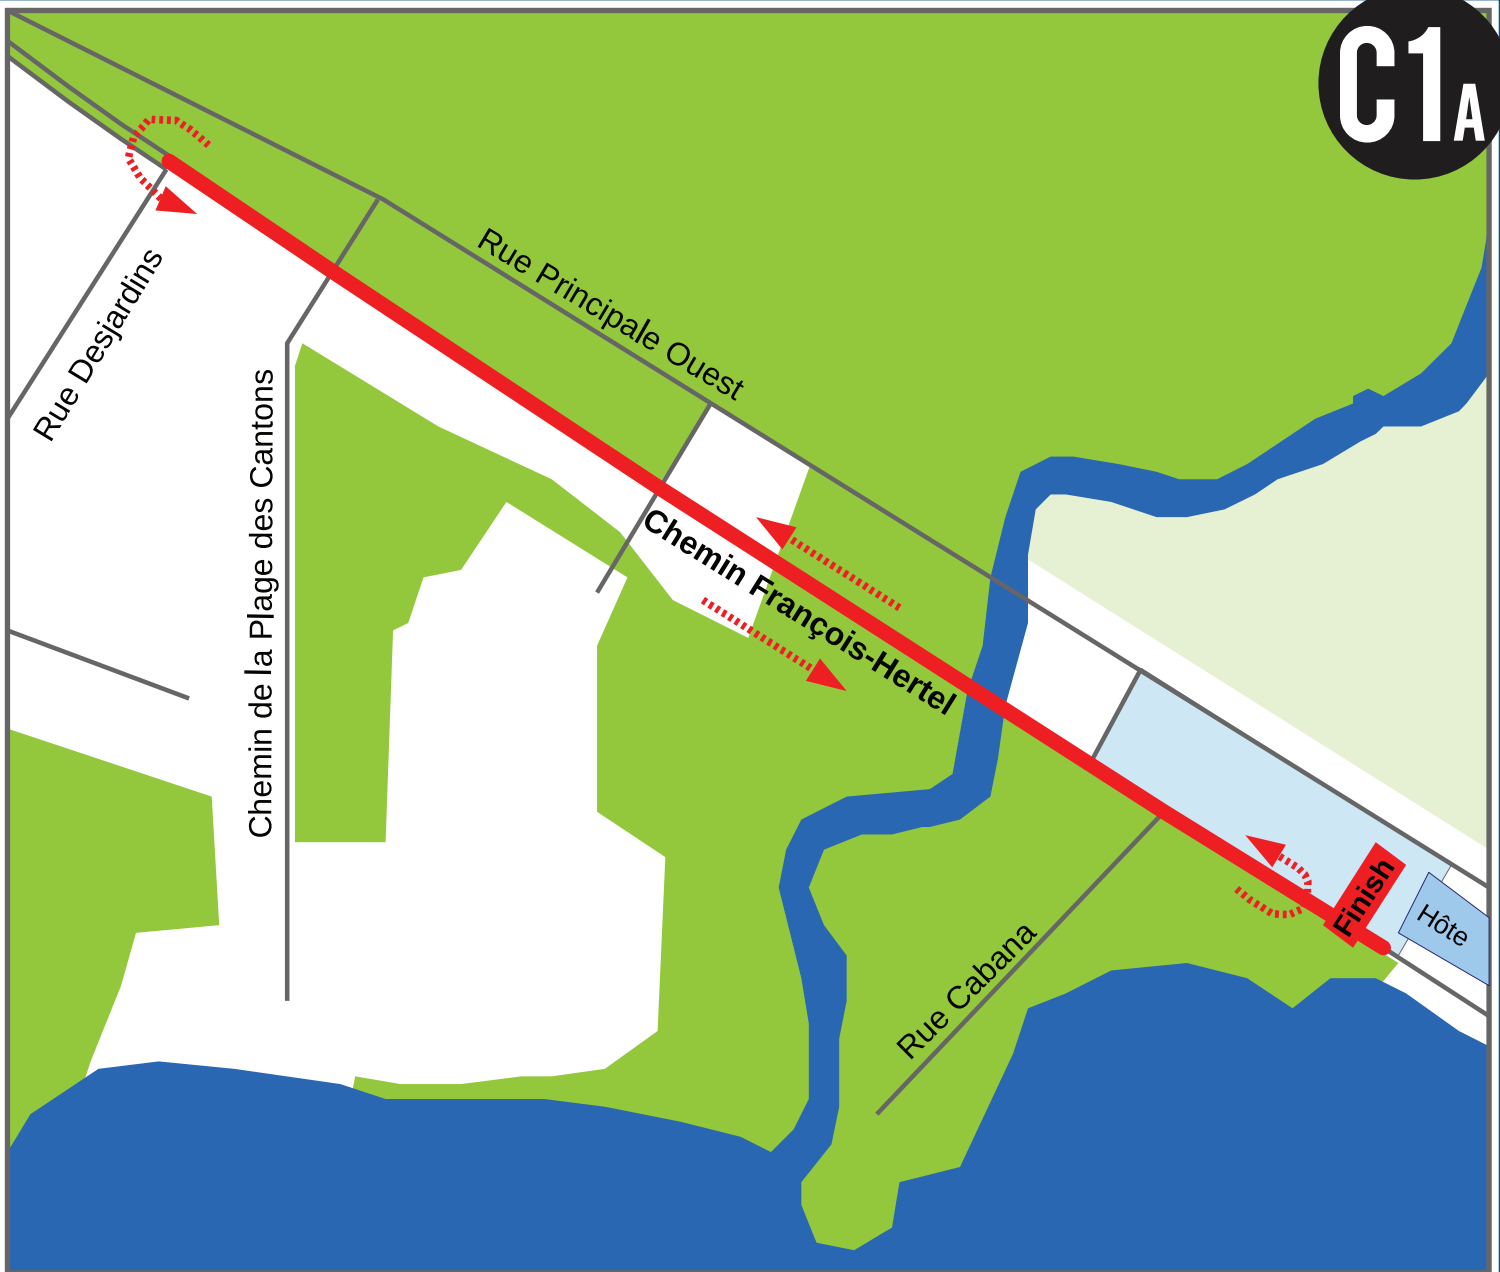

C1A

TRIMEMPHRÉ

POLAR®

DE MAGOG

5 KM

course
run

2 boucles
2 laps

americas
triathlon