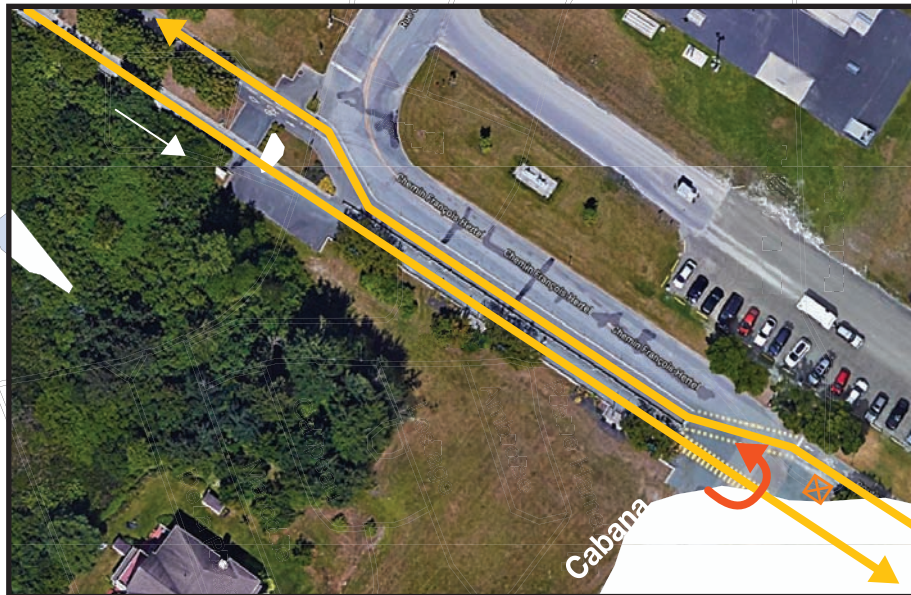

# Parcours SPRINT

## COURSE / RUN course SPRINT

5 KM 2 boucles / laps

TRIMEMPHRÉ

POLAR®

DE MAGOG

# Paratriathlon

Lac  
Memphrémagog

5 KM

 : Point d'eau / Water

 : Demi-tour / Turn-around

 : Boîte de pénalité / Penalty Box

TRIATHLON  
QUÉBEC

TRIATHLON  
CANADA