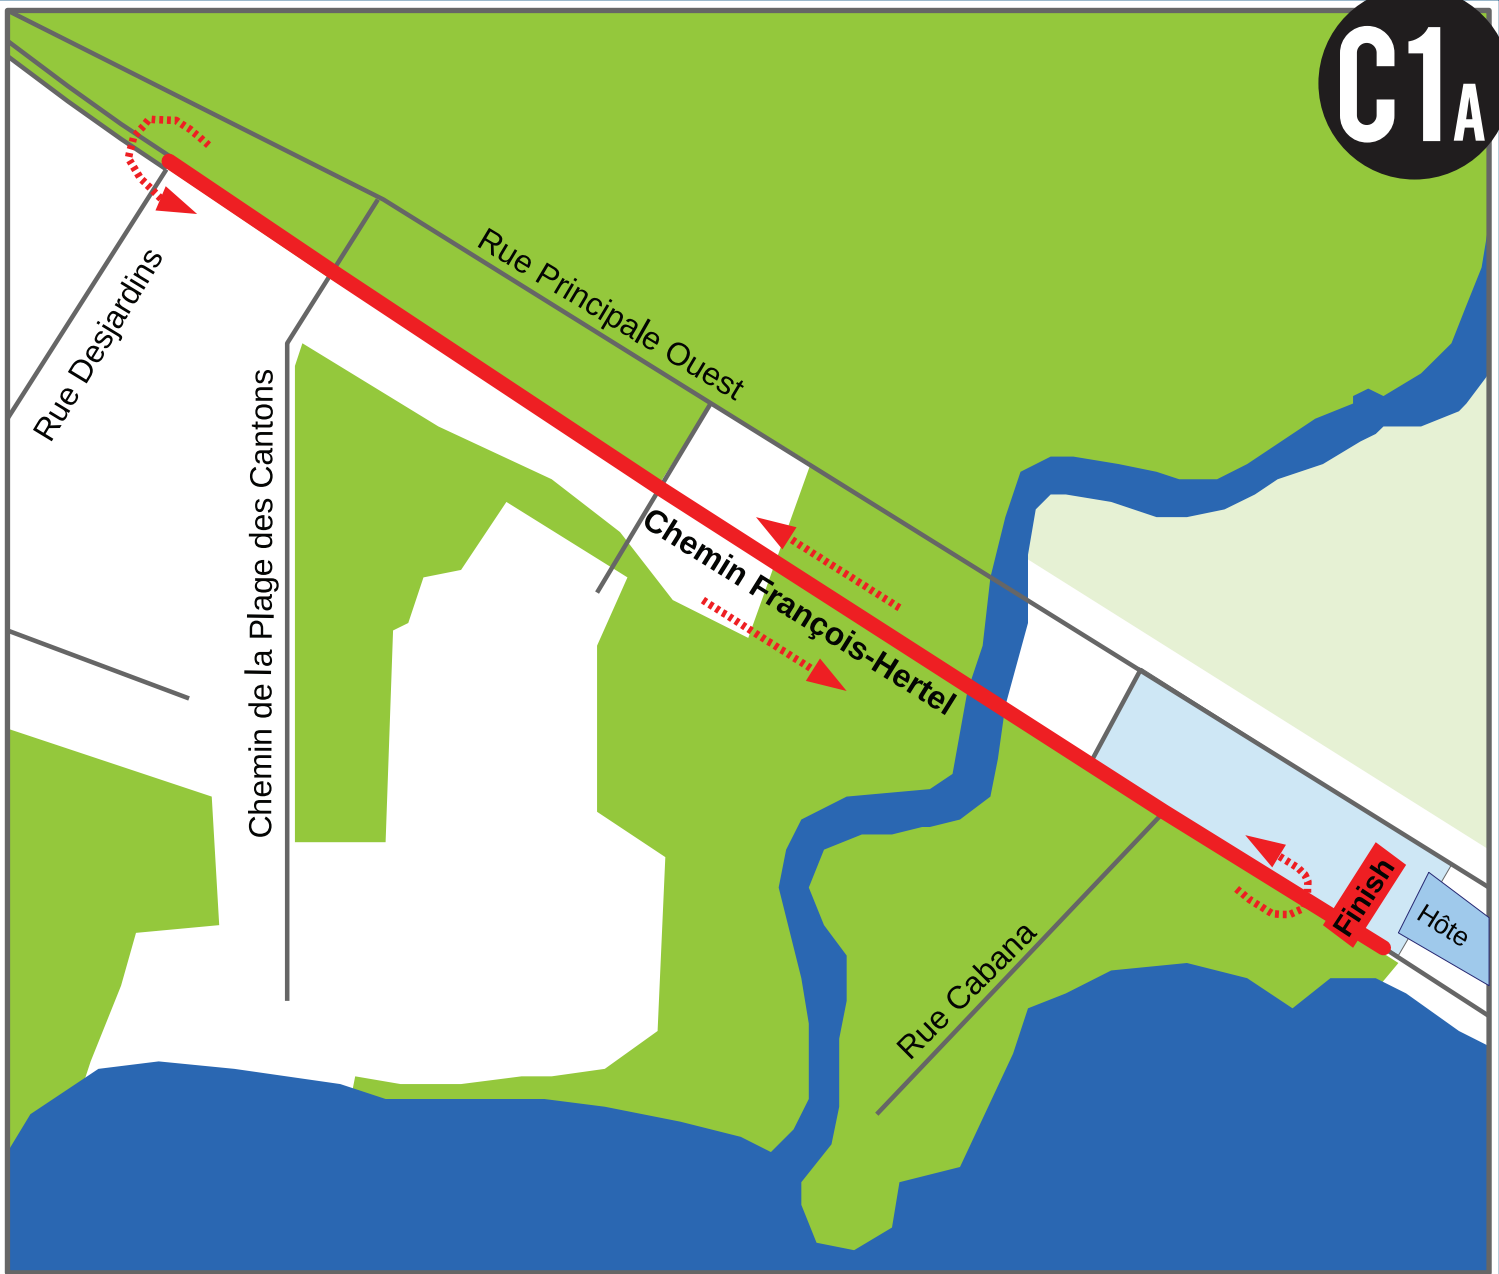

C1A

**Sprint
Élite**

americas
triathlon

5 KM

**course
run**

2 boucles = 5 km
2 laps = 5 km